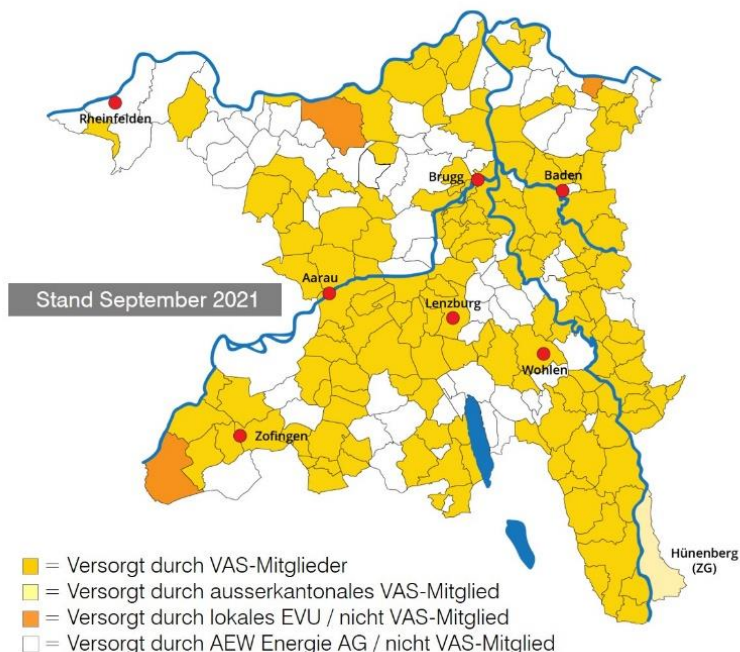

Mitgliederverzeichnis

VAS-Kollektivmitglieder per September 2021

Der VAS vertritt die Interessen von rund 100 Aargauer Stromversorgern. Unsere Mitglieder versorgen im Kanton Aargau total 450'000 Endkundinnen und Endkunden – also rund zwei Drittel aller Aargauer – zuverlässig mit Elektrizität. Dabei werden mehr als 3100 GWh Strom pro Jahr verteilt. Dies entspricht über 5% des gesamten Stromverbrauchs in der Schweiz mit einem Gegenwert von ca. 450 Millionen Franken.

Der Kanton Aargau zählt +/- 210 Gemeinden. In gut 110 Gemeinden ist ein lokales oder regionales Elektrizitätsversorgungsunternehmen für die Stromlieferungen an die Endkundinnen und Endkunden verantwortlich. Die anderen Gemeinden werden durch die AEW Energie AG bedient.